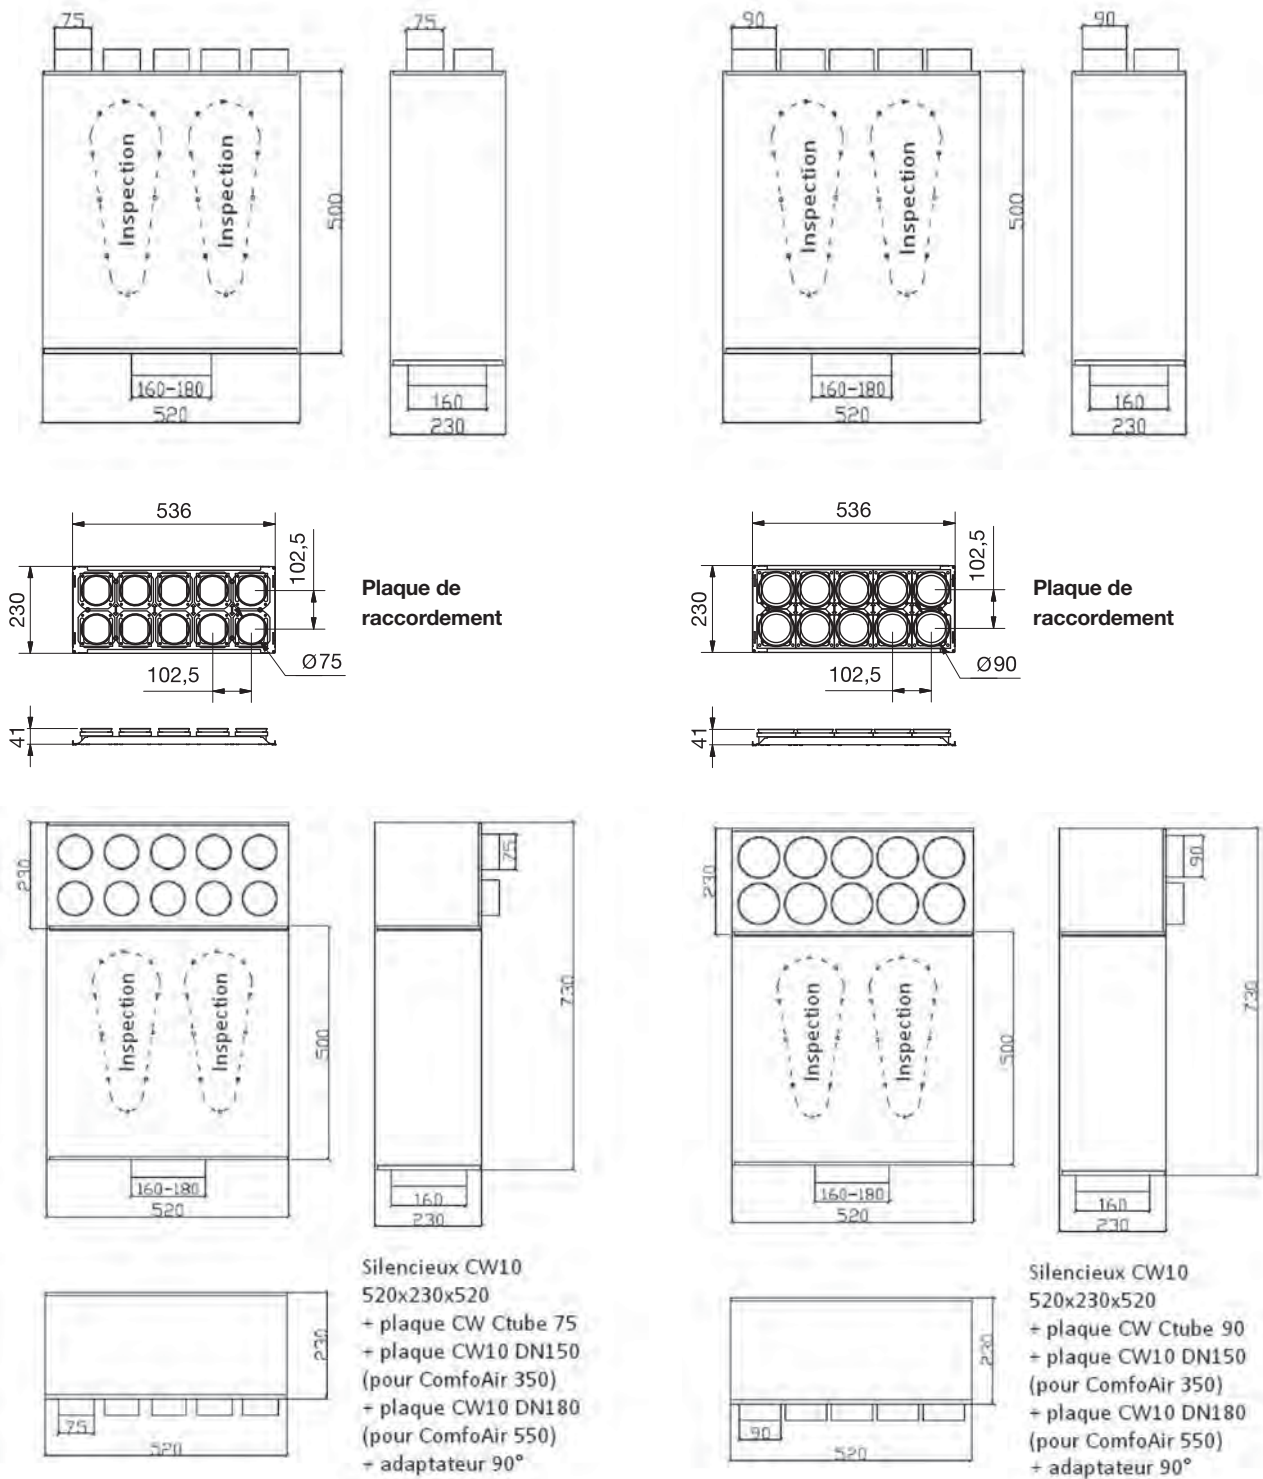

Zehnder ComfoWell CW10

Caisson de distribution avec silencieux intégré 10 piquages

Dimensions