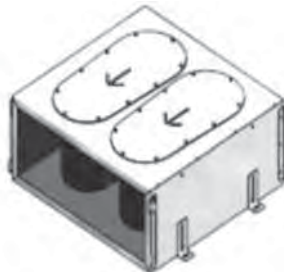

Zehnder ComfoWell CW10

Caisson de distribution avec silencieux intégré 10 piquages

Ed.a

Plaque CW10
520x230
10 piquages DN75 ou DN90

Silencieux CW10
520 x 230 x 520 mm

Plaque de raccordement CW10
520x230
DN 160 ou DN 180

Caractéristiques

Les Silencieux CW10 sont réalisés en tôle d'acier zingué. Ils possèdent une baffle acoustique.

- Débit d'air jusqu'à 550 m³/h
- Excellente atténuation acoustique
- Conception et dimensions compactes
- 10 piquages pour gaines flexibles ComfoTube
- Modulaire
- Facile à installer : système de glissière pour lier les éléments
- Facile à nettoyer
- Pertes de charges réduites
- Possibilité d'installer plusieurs ComfoWell en série

Instruction de montage

Les composants du système ComfoWell sont assemblés grâce à un système de glissière facile à mettre en oeuvre.

La connection au ComfoAir 550 est respectivement rendue possible grâce à la plaque en DN160 ou DN180 et l'intégration dans le réseau de ventilation se fera avec la plaque comportant les 10 piquages pour ComfoTube (DN 75 ou DN 90).

Au cas où les gaines ComfoTube devaient faire un angle de 90° par rapport à la gaine primaire en DN160/180, il est possible d'ajouter un adaptateur 90° directement sur le silencieux.

Les silencieux sont équipés de plaques amovibles d'inspection pour permettre une maintenance du réseau. De ce fait, il est obligatoire de laisser un accès à cette trappe de service.