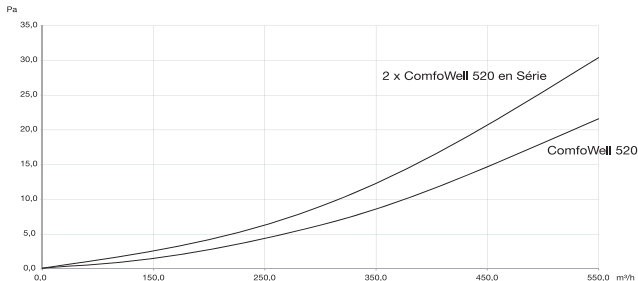

Atténuation acoustique

1x plaque de raccordement CW-P520 - DN160/180/200 + 1x silencieux CW-S520 + 1x plaque de raccordement CW-P520 - DN160/180/200

Fréquence (Hz)	63	125	250	500	1000	2000	4000	8000
Raccordement DN 160 (dB)	6,1	12,7	16,4	16,7	24,4	26,2	28,5	20,0
Raccordement DN 180 (dB)	8,3	11,0	13,1	15,5	25,1	25,9	27,2	19,4
Raccordement DN 200 (dB)	8,5	11,0	13,4	15,8	25,7	25,5	26,1	19,5

1x plaque de raccordement CW-P520 - DN160/180/200 + 2x silencieux CW-S520 + 1x plaque de raccordement CW-P520 - DN160/180/200

Fréquence (Hz)	63	125	250	500	1000	2000	4000	8000
Raccordement DN 160 (dB)	10,2	19,5	26,1	26,4	37,3	48,9	53,7	38,8
Raccordement DN 180 (dB)	12,4	19,6	22,7	25,2	37,7	49,3	52,6	37,8
Raccordement DN 200 (dB)	12,8	20,5	22,4	25,8	37,1	49,4	51,4	37,5

1x plaque de raccordement CW-P520 - DN160/180/200 + 1x silencieux CW-S520 + 1x plaque de montage CW-M520- 10 x 75/90

Fréquence (Hz)	63	125	250	500	1000	2000	4000	8000
Raccordement DN 160/180/200 (dB)	16,6	14,6	14,0	17,3	29,9	31,6	33,3	29,4

1x plaque de raccordement CW-P520 - DN160/180/200 + 2x silencieux CW-S520 + 1x plaque de montage CW-M520- 10 x 75/90

Fréquence (Hz)	63	125	250	500	1000	2000	4000	8000
Raccordement DN 160/180/200 (dB)	17,5	16,9	25,8	28,2	40,0	50,6	53,1	46,2