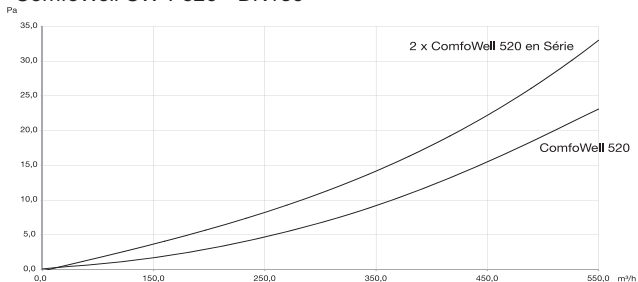

ComfoWell CW-P520 - DN180

ComfoWell CW-P520 - DN200