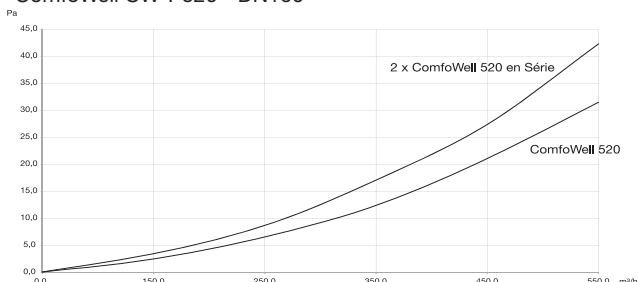

Zehnder ComfoWell CW10

Caisson de distribution avec silencieux intégré 10 piquages

Ed.a

Perte de charge

ComfoWell CW-P520 - DN160